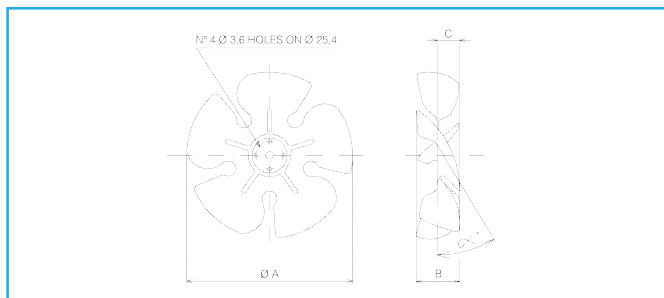

## ALUMINIUM FAN BLADES SUCKING

Selection table for aluminium fan blades sucking version.

Ø A		154	172	200	230	254	300
19°	Part Number	4012309	4012298	4012200	4012148	4012259	4012258
	B	24	25	26	28	29	35
	C	13	15	15	16	16	23
	Packing	50	50	50	50	45	30
22°	Part Number	4012002	4012005	4012009	4012013	4012015	4012018
	B	27	28	30	33	34	41
	C	15	15	15	20	20	25
	Packing	50	50	50	50	45	30
25°	Part Number	4012256	4012257	4012220	4012149	4012255	4012262
	B	31	31	33	37	38	45
	C	17	16	16	22	22	28
	Packing	50	50	50	50	50	20
28°	Part Number	4012003	4012006	4012010	4012038	4012132	4012019
	B	34	35	37	41	42	54
	C	17	17	18	24	24	29
	Packing	50	50	50	50	50	20
31°	Part Number	4012004	4012299	4012011	4012014	4012016	4012020
	B	37	39	41	46	46	55
	C	18	18	20	26	27	31
	Packing	50	50	50	40	40	20
34°	Part Number	4012310	4012300	4012201	4012150	4012261	4012263
	B	40	42	44	50	51	63
	C	21	21	23	29	30	33
	Packing	50	50	50	40	40	20

## ALUMINIUM FAN BLADES BLOWING

Selection table for aluminium fan blades blowing version.

Ø A		154	172	200	230	254	300
19°	Part Number	4012530	4012540	4012510	4012344	4012342	50121001
	B	24	25	26	28	29	37
	C	13	15	15	16	16	22
	Packing	50	50	50	40	40	30
22°	Part Number	4012531	4012541	4012511	4012321	4012322	50121002
	B	27	28	30	34	35	40
	C	15	15	15	20	20	23
	Packing	50	50	50	40	30	20
25°	Part Number	4012532	4012542	4012512	4012345	4012347	50121009
	B	31	31	33	39	40	49
	C	15	16	16	22	22	29
	Packing	50	50	50	25	25	20
28°	Part Number	4012533	4012543	4012513	4012324	4012325	50121003
	B	34	35	37	43	44	57
	C	17	17	18	24	24	34
	Packing	50	50	50	25	25	20
31°	Part Number	4012534	4012544	4012514	4012346	4012323	
	B	37	39	41	47	48	
	C	18	18	20	26	27	
	Packing	40	40	40	20	20	
34°	Part Number	4012535	4012545	4012515	4012329	4012328	50121005
	B	40	42	44	52	53	65
	C	21	21	23	29	30	35
	Packing	40	40	40	20	20	15